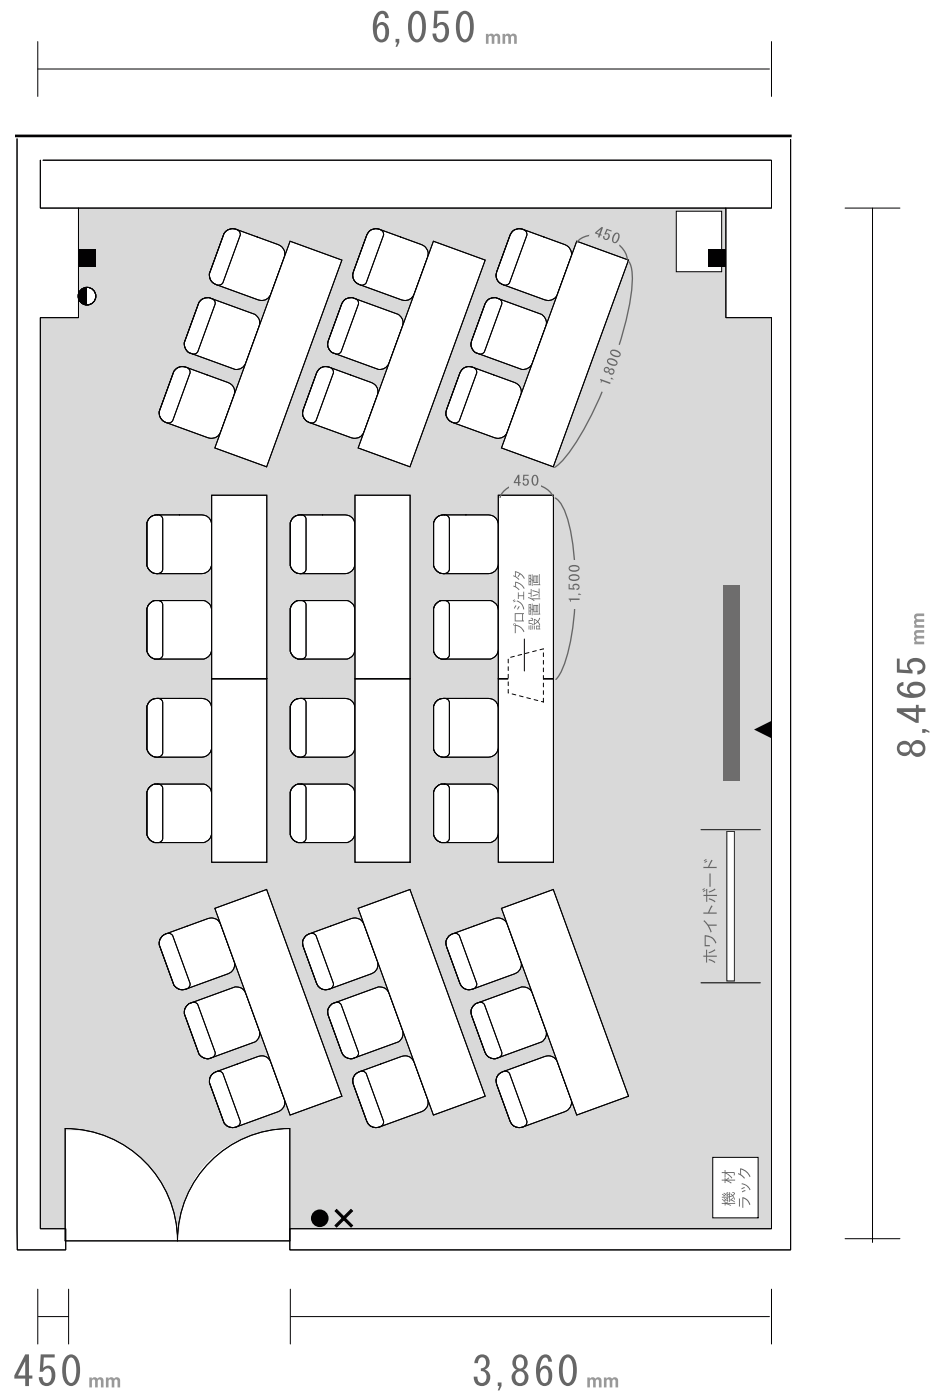

# 会議室

## 1

人数 **30名** (スクール形式)  
(プロジェクター利用時: 28名)

広さ **50㎡** (15.1坪)

ホワイトボード	マイク	プロジェクタ	スクリーン	インターネット	CD	DVD	VHS
---------	-----	--------	-------	---------	----	-----	-----

- ※ 備品無料 (■設置可 / □設置不可)
- ※ スクール形式でのお貸出しとなります。  
レイアウトを変更された場合は原状復帰をお願い致します。
- ※ 各種情報と現状に差異がある場合は、現状優先となります。
- ※ プロジェクターをご利用頂く際には、  
デスク上に設置させていただきますので、  
デスク1台・イス2席がご利用頂けない場合がございます。