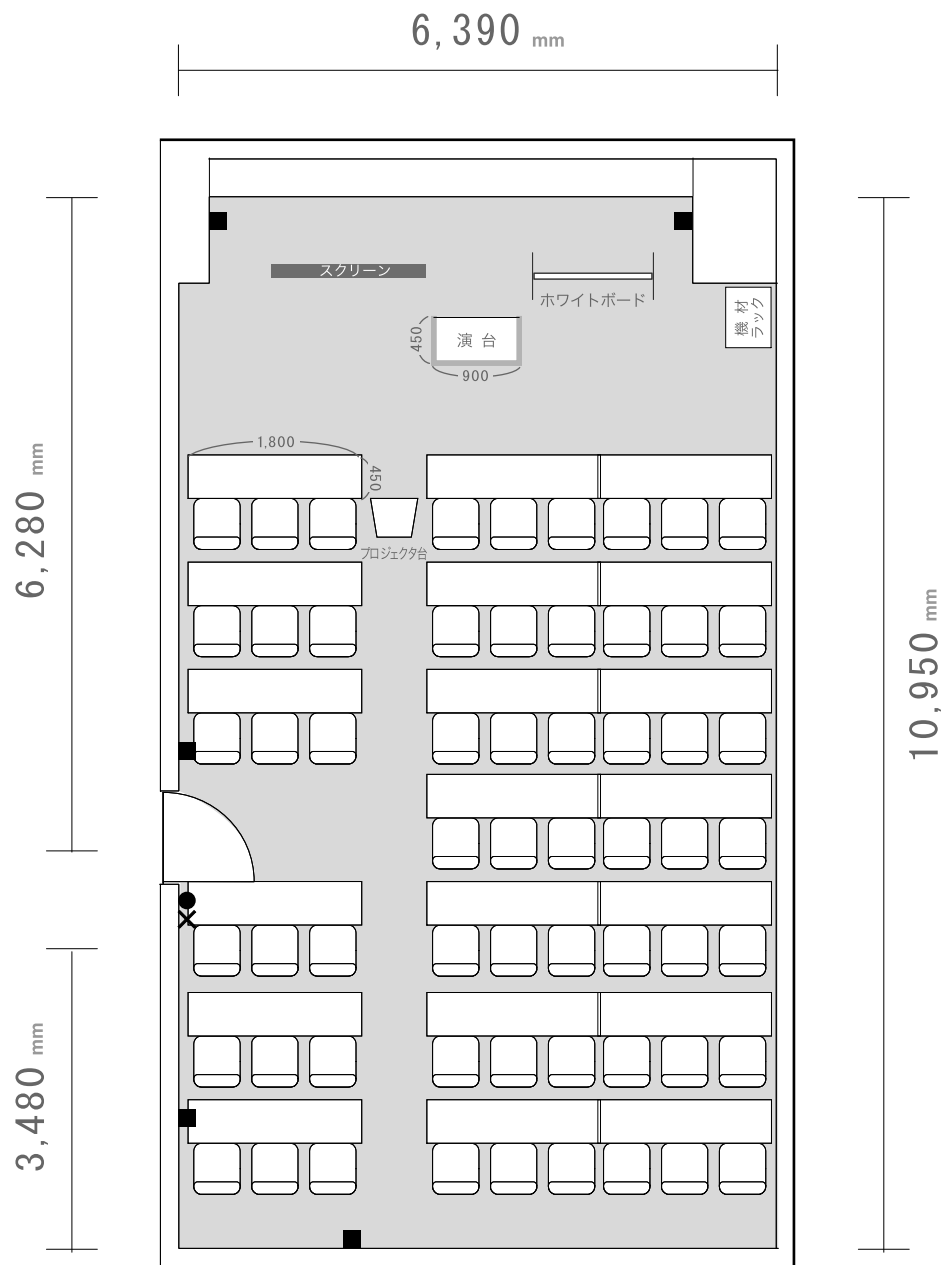

ホール 2

人数 60名 (スクール形式)

広さ 70㎡ (21.2坪)

ホワイトボード	マイク	プロジェクタ	スクリーン	インターネット	CD	DVD	VHS

※ 備品無料 (■設置可 / □設置不可)

※ スクール形式でのお貸しとなります。

レイアウトを変更された場合は原状復帰をお願い致します。

※ 各種情報と現状に差異がある場合は、現状優先となります。

T's conference rooms in yokohama
横浜パシフィック

〒221-0052
神奈川県横浜市神奈川区栄町3-12
パシフィックマークス横浜イースト11F

TEL 03-5457-7881

電話受付 / 平日10:00~19:00
株式会社ティーズグループ