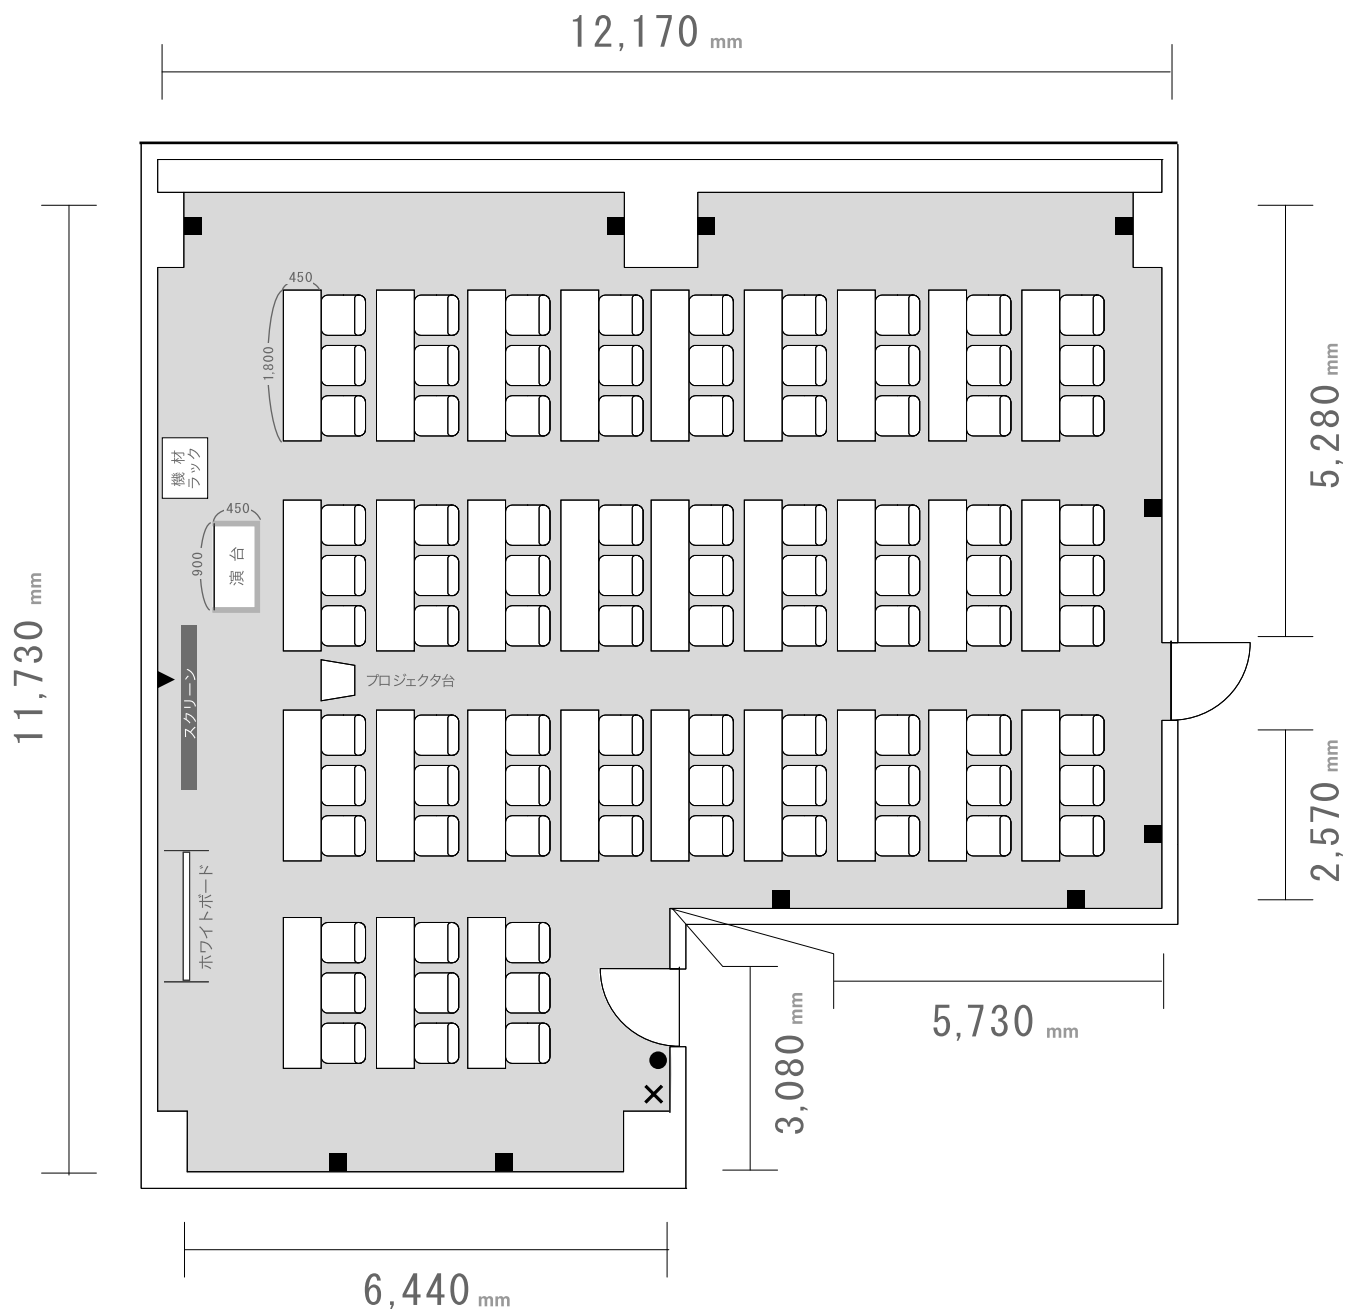

ホール 1

人数 **90名** (スクール形式)

広さ **125㎡** (37.8坪)

ホワイトボード	マイク	プロジェクタ	スクリーン	インターネット	CD	DVD	VHS

※ 備品無料 (■設置可 / □設置不可)

※ スクール形式でのお貸出しとなります。
レイアウトを変更された場合は原状復帰をお願い致します。

※ 各種情報と現状に差異がある場合は、現状優先となります。

T's conference rooms in yokohama
横浜パシフィック

〒221-0052
神奈川県横浜市神奈川区栄町3-12
パシフィックマークス横浜イースト11F

TEL **03-5457-7881**

電話受付 / 平日10:00~19:00
株式会社ティーズグループ

寸法 / ミリメートル (mm) ■コンセント / ▲LAN / ●電気スイッチ / ×エアコン