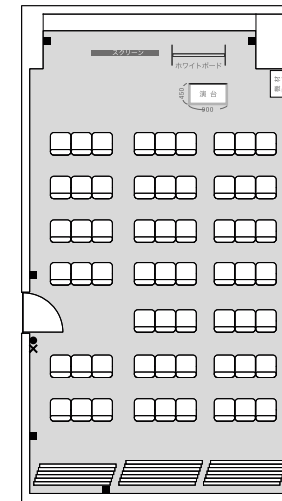

レイアウト例  
**口の字**形式 (36名)

レイアウト例  
**シアター**形式 (60名)

レイアウト例  
**コの字**形式 (30名)

レイアウト例  
**島型**形式 (54名)

# ホール 2 レイアウト例

上記は、各形式で最大数を想定したレイアウト例です。レイアウト変更をご検討の際に、ご参照ください。

※ スクール形式でのお貸出しとなりますので、レイアウトの変更・原状復帰はお客様自身でお願い致します。  
※ 備品・設備など、各種情報と現状に差異がある場合は、現状優先となります。