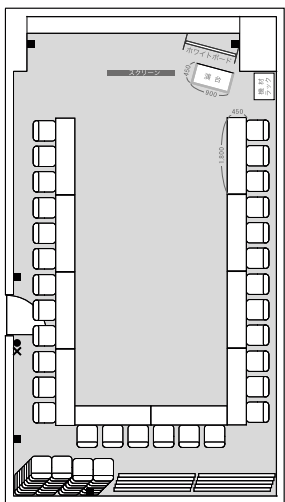

レイアウト例  
**口の字**形式 (36名)

レイアウト例  
**シアター**形式 (60名)

レイアウト例  
**コの字**形式 (30名)

レイアウト例  
**島型**形式 (54名)

# ホール 2 レイアウト例

上記は、各形式で最大数を想定したレイアウト例です。レイアウト変更をご検討の際に、ご参照ください。

※ スクール形式でのお貸出しとなりますので、レイアウトの変更・原状復帰はお客様自身でお願い致します。  
※ 備品・設備など、各種情報と現状に差異がある場合は、現状優先となります。