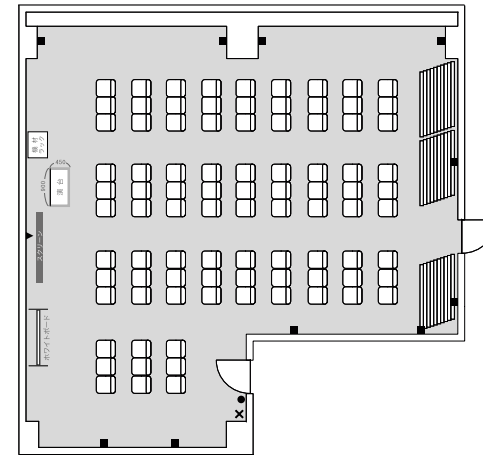

レイアウト例
口の字形式 (42名)

レイアウト例
シアター形式 (90名)

レイアウト例
コの字形式 (33名)

レイアウト例
島型形式 (78名)

ホール 1 レイアウト例

上記は、各形式で最大数を想定したレイアウト例です。レイアウト変更をご検討の際に、ご参照ください。

※ スクール形式でのお貸出しとなりますので、レイアウトの変更・原状復帰はお客様自身でお願い致します。
 ※ 備品・設備など、各種情報と現状に差異がある場合は、現状優先となります。