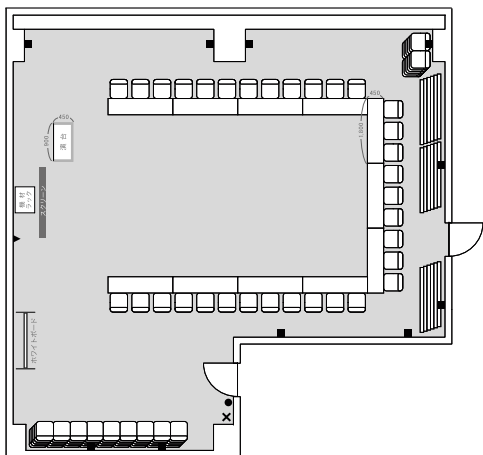

レイアウト例
口の字形式 (42名)

レイアウト例
シアター形式 (90名)

レイアウト例
コの字形式 (33名)

レイアウト例
島型形式 (78名)

ホール 1 レイアウト例

上記は、各形式で最大数を想定したレイアウト例です。レイアウト変更をご検討の際に、ご参照ください。

※ スクール形式でのお貸出しとなりますので、レイアウトの変更・原状復帰はお客様自身でお願い致します。
 ※ 備品・設備など、各種情報と現状に差異がある場合は、現状優先となります。