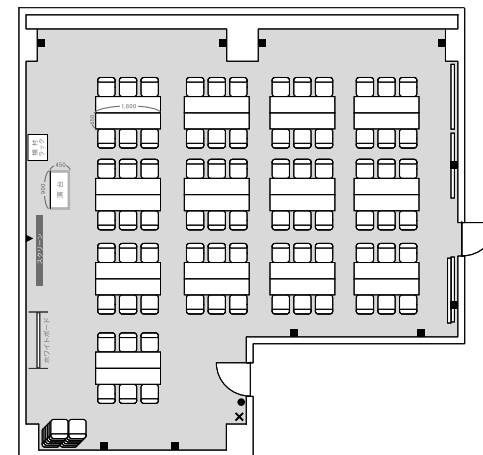

レイアウト例
口の字形式 (42名)

レイアウト例
シアター形式 (90名)

レイアウト例
コの字形式 (33名)

レイアウト例
島型形式 (78名)

ホール 1 レイアウト例

上記は、各形式で最大数を想定したレイアウト例です。レイアウト変更をご検討の際に、ご参照ください。

※ スクール形式でのお貸出しとなりますので、レイアウトの変更・原状復帰はお客様自身でお願い致します。
 ※ 備品・設備など、各種情報と現状に差異がある場合は、現状優先となります。