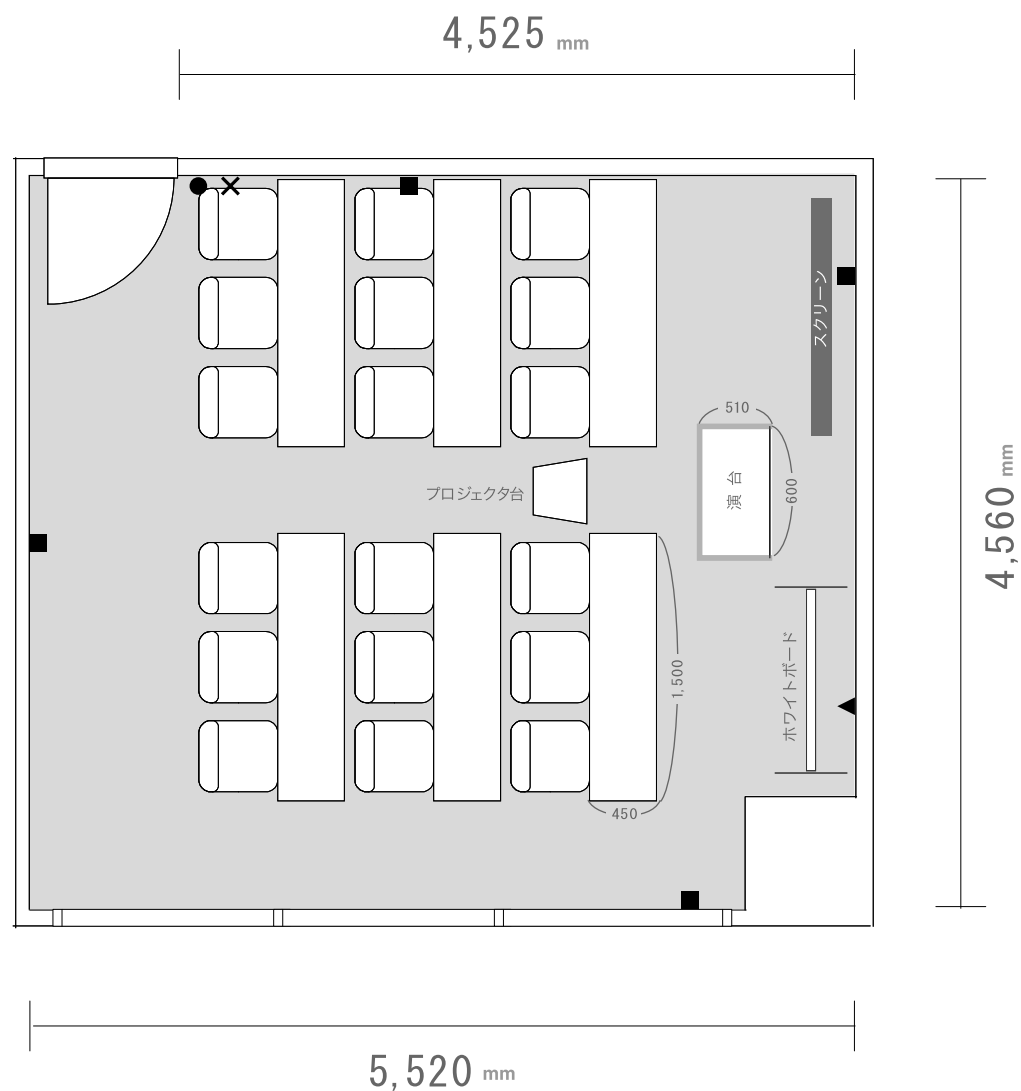

会議室

Room8G

人数 18名 (スクール形式)

広さ 30.4㎡ (9.2坪)

ホワイトボード	マイク	プロジェクタ	スクリーン	インターネット	CD	DVD	VHS

※ 備品無料 (■設置可 / □設置不可)

※ スクール形式でのお貸出しとなります。
レイアウトを変更された場合は原状復帰をお願い致します。

※ 各種情報と現状に差異がある場合は、現状優先となります。

T's conference rooms in shibuya
渋谷フラッグ

〒150-0042
東京都渋谷区宇田川町33番6号 Shibuya Flag 8F

TEL 03-5457-7881

電話受付 / 平日10:00~19:00
株式会社ティーズグループ