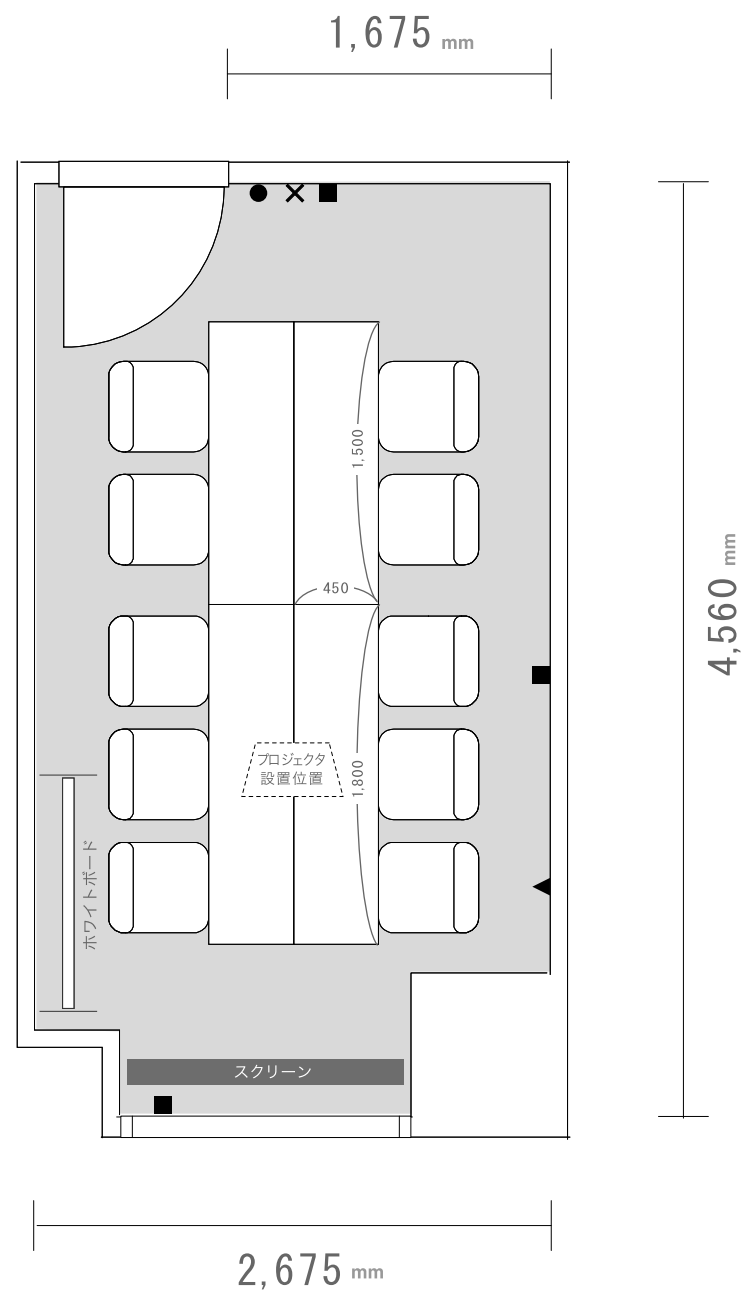

会議室

Room 8F

人数 10名 (島型形式)

広さ 14㎡ (4.2坪)

ホワイトボード	マイク	プロジェクタ	スクリーン	インターネット	CD	DVD	VHS

※ 備品無料 (■設置可 / □設置不可)

※ 島型形式でのお貸出しとなります。
レイアウトを変更された場合は原状復帰をお願い致します。

※ 各種情報と現状に差異がある場合は、現状優先となります。

T's conference rooms in shibuya
渋谷フラッグ

〒150-0042
東京都渋谷区宇田川町33番6号 Shibuya Flag 8F

TEL 03-5457-7881

電話受付 / 平日10:00~19:00
株式会社ティーズグループ

※ プロジェクタをご利用の際は、机の上に設置させていただきます。
寸法 / ミリメートル (mm) ■コンセント / ▲LAN / ●電気スイッチ / ✕エアコン