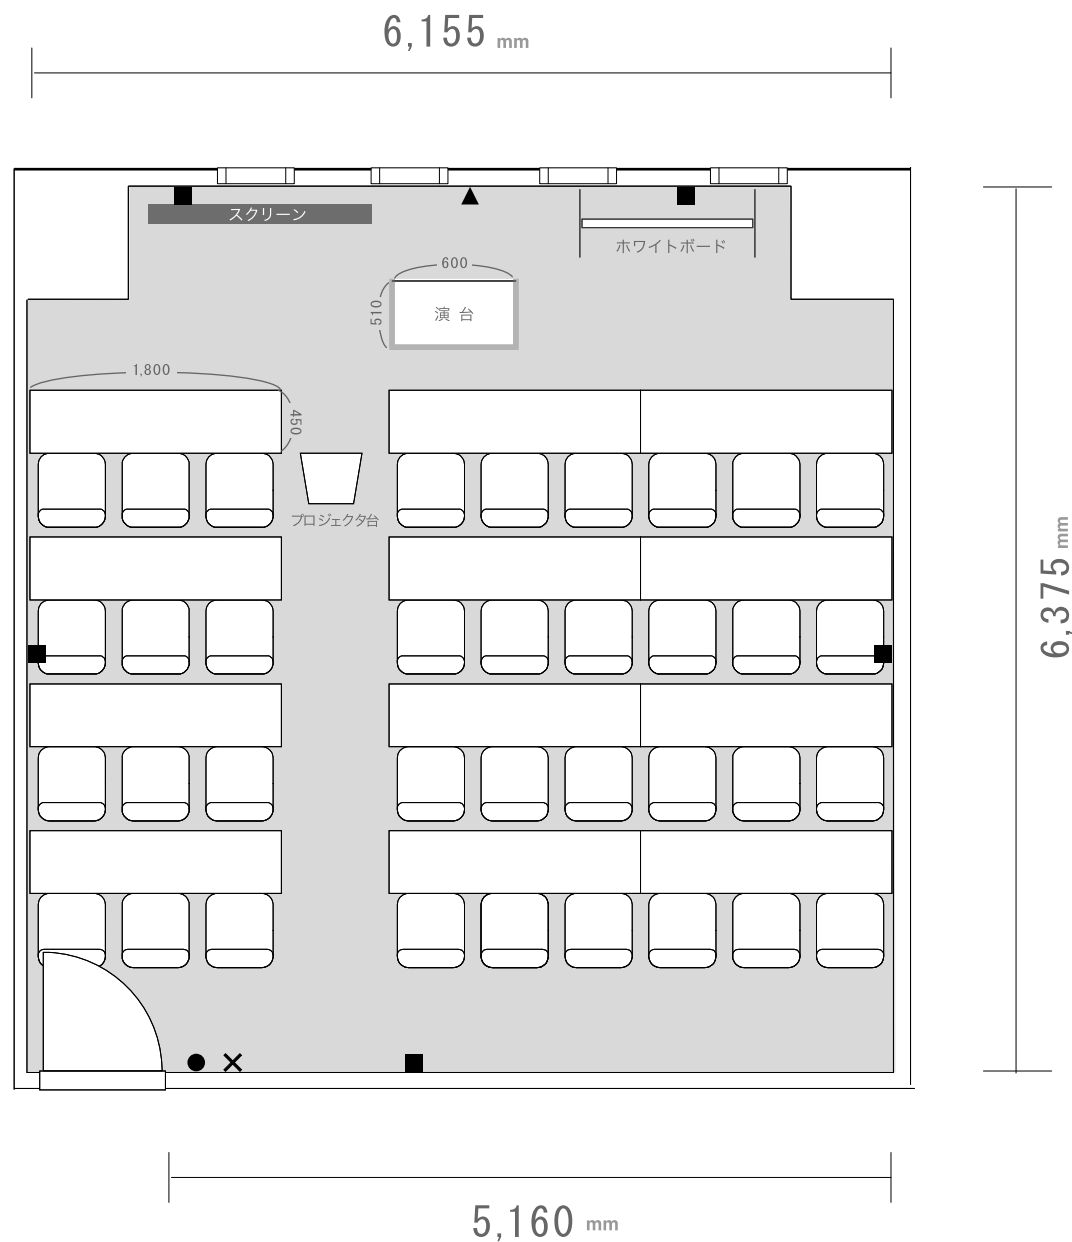

会議室

Room8C

人数 36名 (スクール形式)

広さ 41.4㎡ (12.5坪)

ホワイトボード	マイク	プロジェクタ	スクリーン	インターネット	CD	DVD	VHS

※ 備品無料 (■設置可 / □設置不可)

※ スクール形式でのお貸出しとなります。

レイアウトを変更された場合は原状復帰をお願い致します。

※ 各種情報と現状に差異がある場合は、現状優先となります。

T's conference rooms in shibuya
渋谷フラッグ

〒150-0042
東京都渋谷区宇田川町33番6号 Shibuya Flag 8F

TEL 03-5457-7881

電話受付 / 平日10:00~19:00
株式会社ティーズグループ

寸法 / ミリメートル (mm) ■コンセント / ▲LAN / ●電気スイッチ / ×エアコン