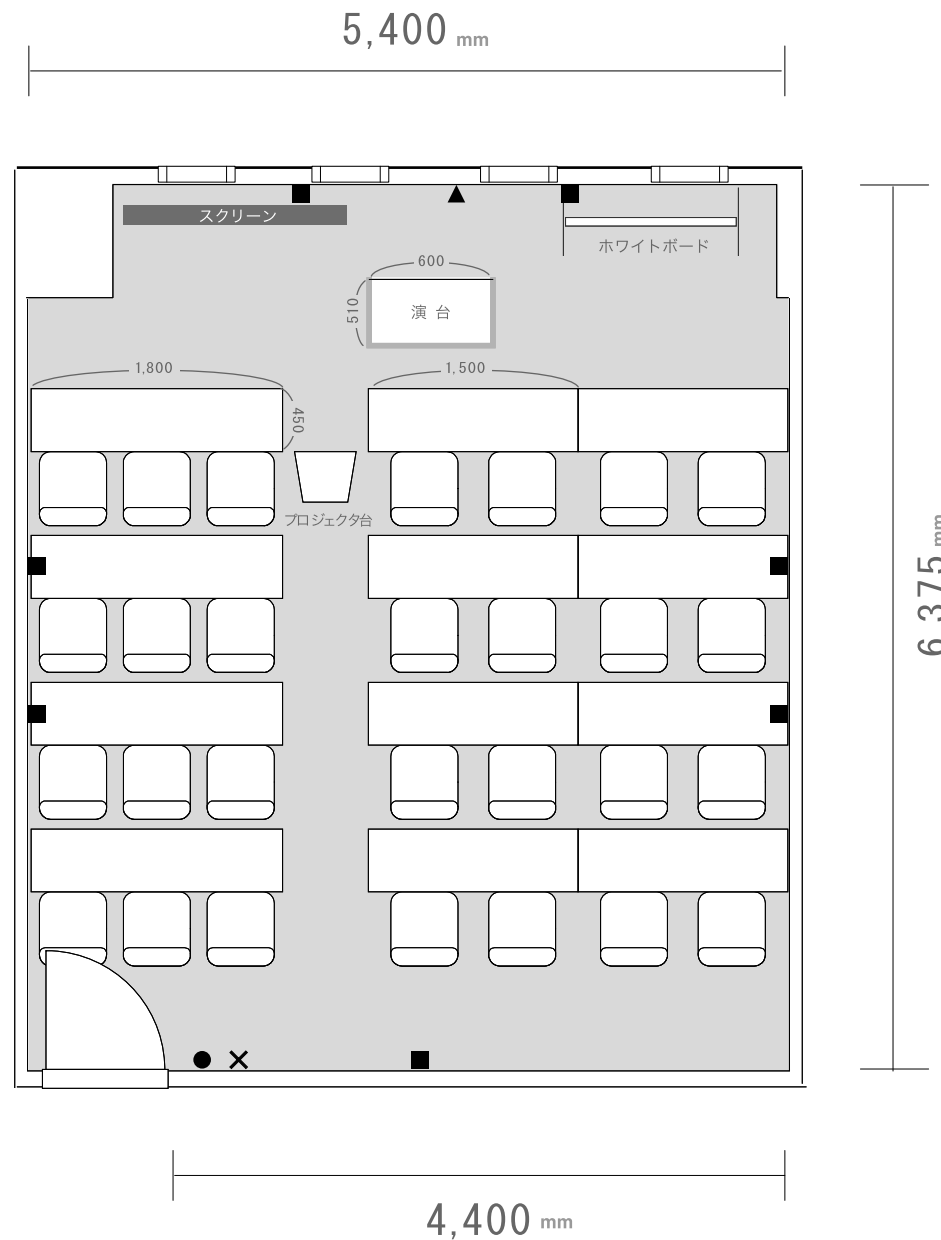

会議室

Room8B

人数 **28名** (スクール形式)

広さ **36.5㎡** (11坪)

ホワイトボード	マイク	プロジェクタ	スクリーン	インターネット	CD	DVD	VHS

※ 備品無料 (■設置可 / □設置不可)

※ スクール形式でのお貸出しとなります。
レイアウトを変更された場合は原状復帰をお願い致します。

※ 各種情報と現状に差異がある場合は、現状優先となります。

T's conference rooms in shibuya
渋谷フラッグ

〒150-0042
東京都渋谷区宇田川町33番6号 Shibuya Flag 8F

TEL **03-5457-7881**

電話受付 / 平日10:00~19:00
株式会社ティーズグループ