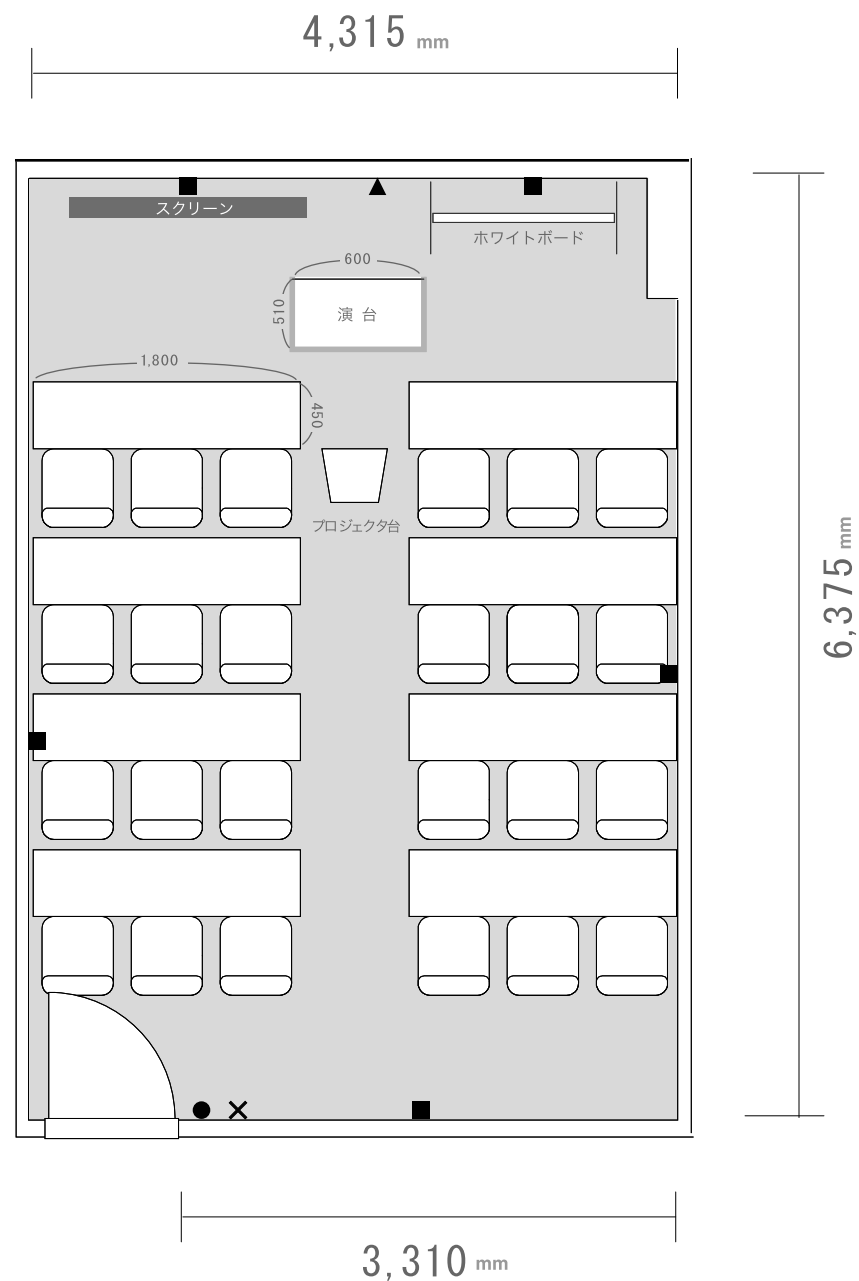

会議室

Room8A

人数 **24名** (スクール形式)

広さ **29.4㎡** (8.9坪)

ホワイトボード	マイク	プロジェクタ	スクリーン	インターネット	CD	DVD	VHS

※ 備品無料 (■設置可 / □設置不可)

※ スクール形式でのお貸出しとなります。
レイアウトを変更された場合は原状復帰をお願い致します。

※ 各種情報と現状に差異がある場合は、現状優先となります。

T's conference rooms in shibuya
渋谷フラッグ

〒150-0042
東京都渋谷区宇田川町33番6号 Shibuya Flag 8F

TEL **03-5457-7881**

電話受付 / 平日10:00~19:00
株式会社ティーズグループ

寸法 / ミリメートル (mm) ■コンセント / ▲LAN / ●電気スイッチ / ×エアコン