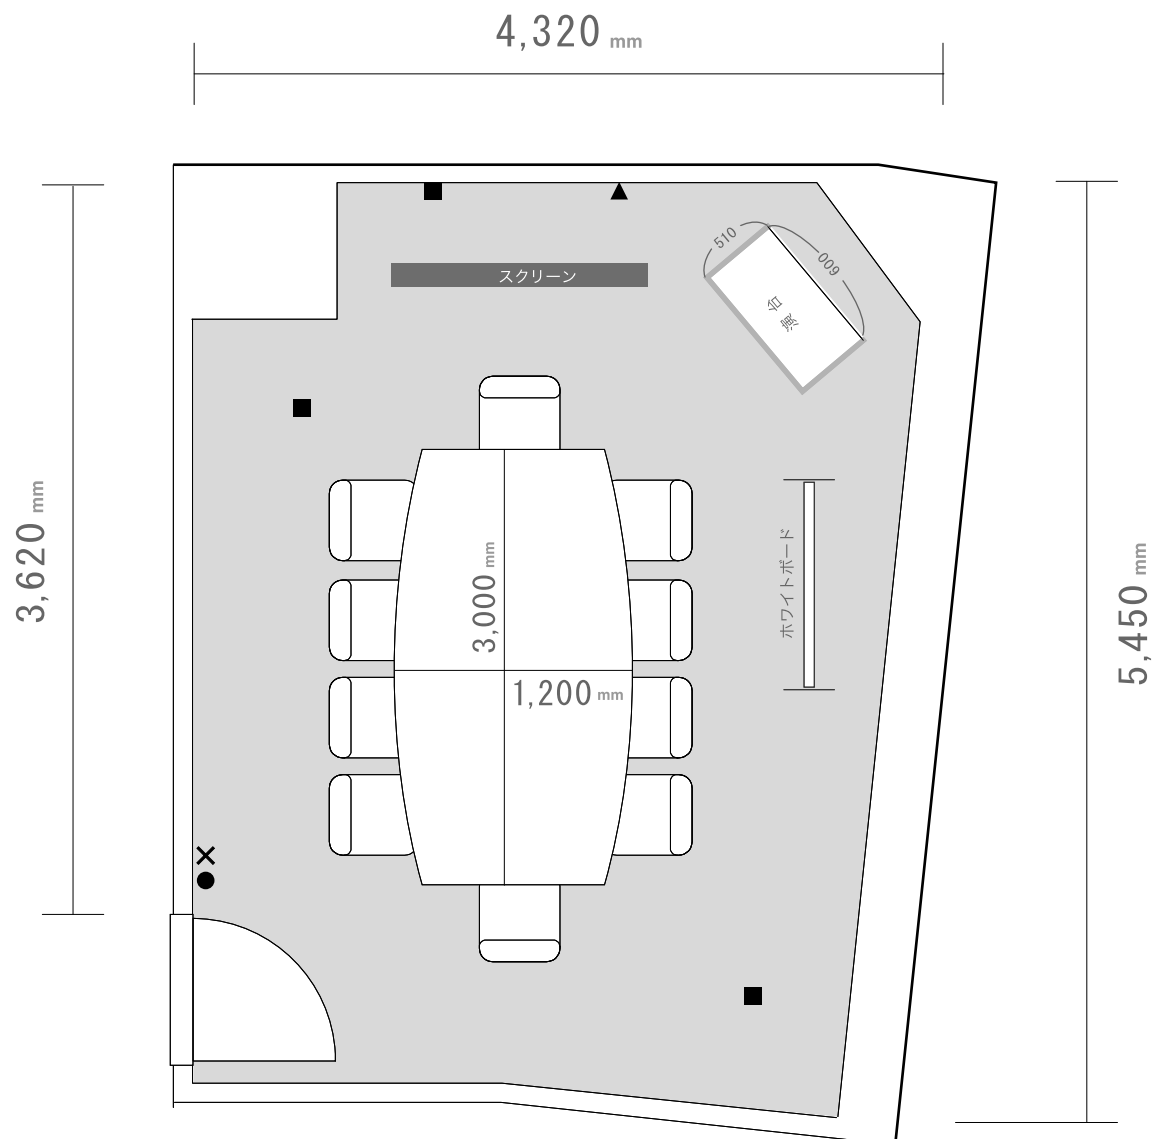

会議室 Room7L

人数 10名

広さ 21㎡ (6坪)

ホワイトボード	マイク	プロジェクタ	スクリーン	インターネット	CD	DVD	VHS
---------	-----	--------	-------	---------	----	-----	-----

※ 備品無料 (■設置可 / □設置不可)

※ 机・イス等のレイアウトは、ご変更頂けません。

※ 各種情報と現状に差異がある場合は、現状優先となります。