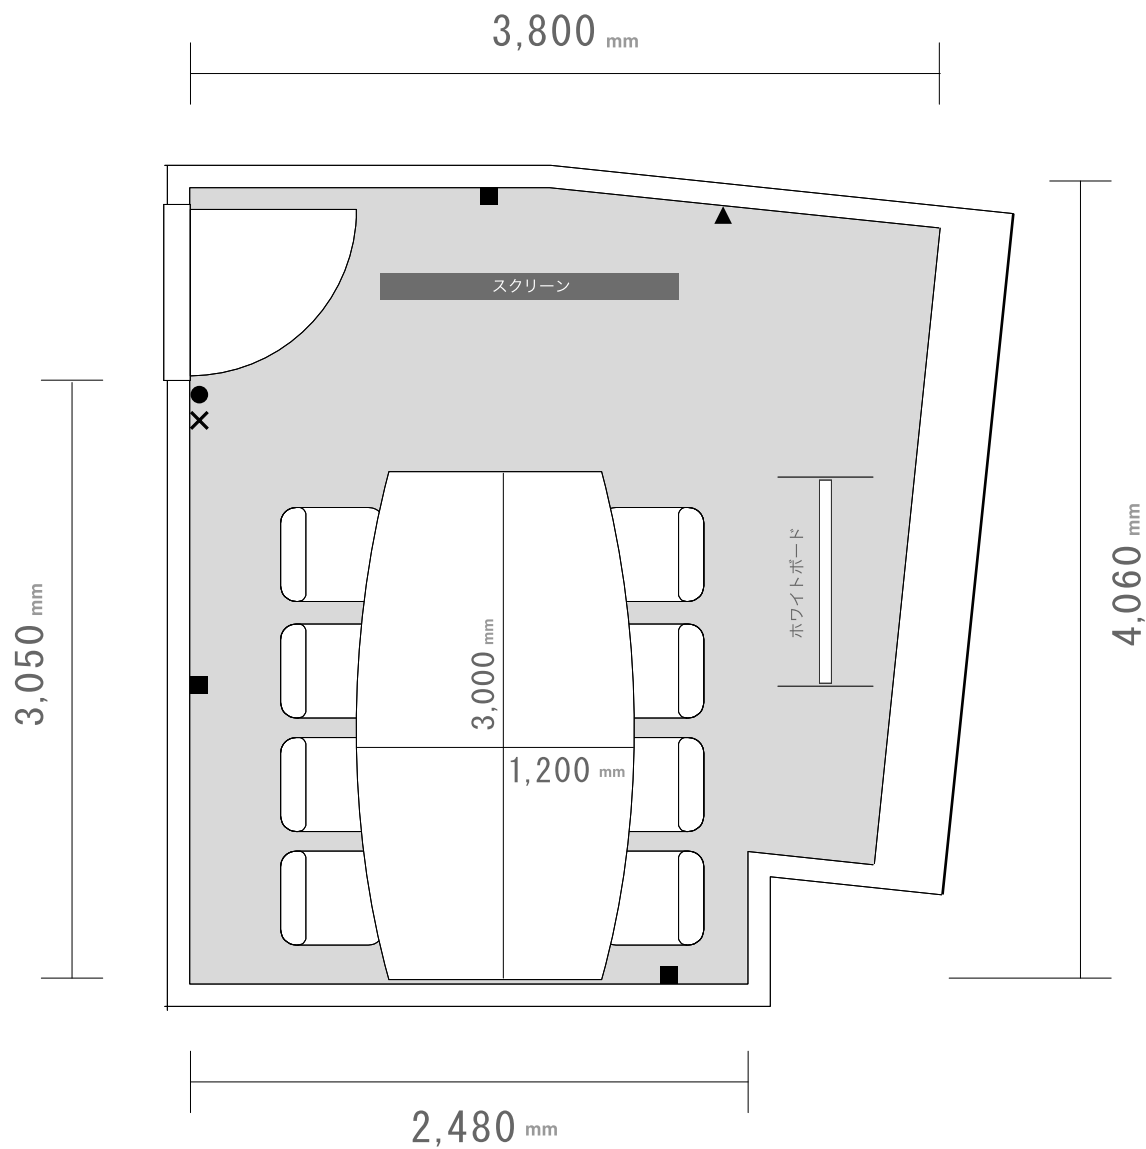

会議室

Room7K

人数 8名

広さ 15㎡ (4坪)

ホワイトボード	マイク	プロジェクタ	スクリーン	インターネット	CD	DVD	VHS
---------	-----	--------	-------	---------	----	-----	-----

※ 備品無料 (■設置可 / □設置不可)

※ 机・イス等のレイアウトは、ご変更頂けません。

※ 各種情報と現状に差異がある場合は、現状優先となります。