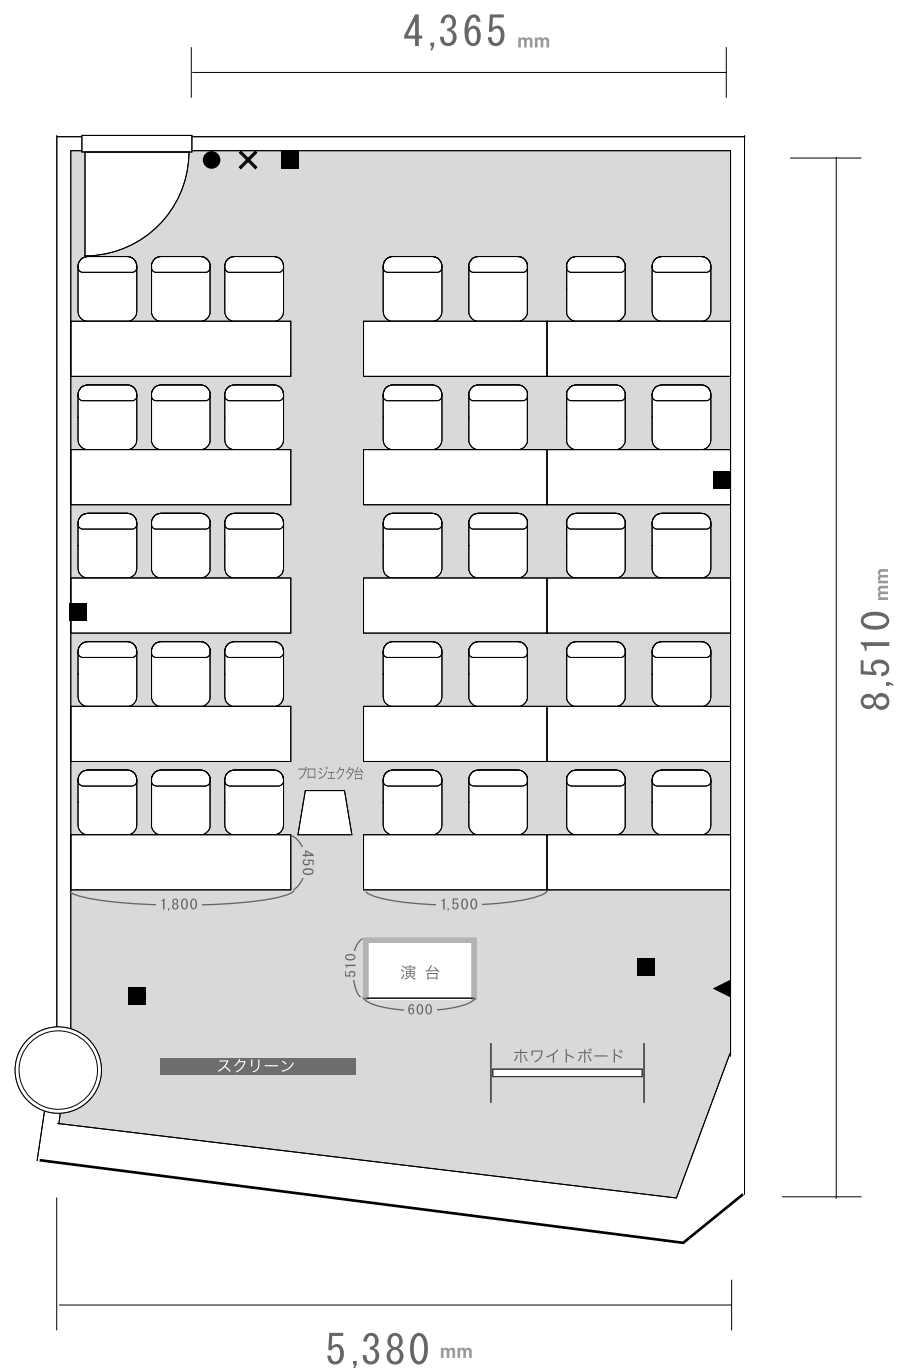

# 会議室 Room71

人数 **35名** (スクール形式)  
 広さ **50.4㎡** (15.3坪)

ホワイトボード	マイク	プロジェクタ	スクリーン	インターネット	CD	DVD	VHS
---------	-----	--------	-------	---------	----	-----	-----

- ※ 備品無料 (■設置可 / □設置不可)
- ※ スクール形式でのお貸出しとなります。  
レイアウトを変更された場合は原状復帰をお願い致します。
- ※ 各種情報と現状に差異がある場合は、現状優先となります。