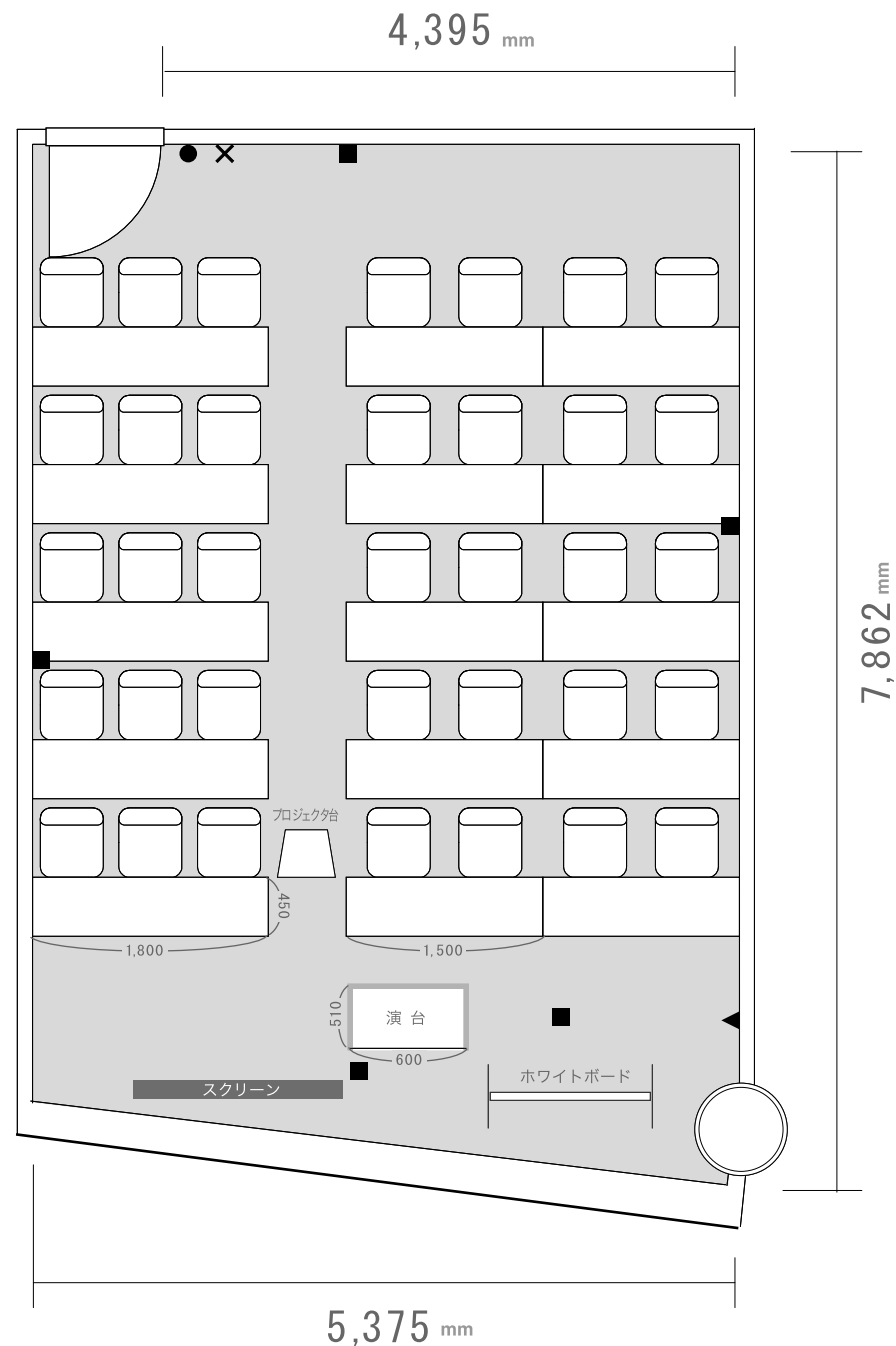

会議室

Room7H

人数 **35名** (スクール形式)

広さ **46.8㎡** (14.2坪)

ホワイトボード	マイク	プロジェクタ	スクリーン	インターネット	CD	DVD	VHS

※ 備品無料 (■設置可 / □設置不可)

※ スクール形式でのお貸出しとなります。

レイアウトを変更された場合は原状復帰をお願い致します。

※ 各種情報と現状に差異がある場合は、現状優先となります。

T's conference rooms in shibuya
渋谷フラッグ

〒150-0042
東京都渋谷区宇田川町33番6号 Shibuya Flag 7F-8F

TEL **03-5457-7881**

電話受付 / 平日10:00~19:00
株式会社ティーズグループ

寸法 / ミリメートル (mm) ■コンセント / ▲LAN / ●電気スイッチ / ✕エアコン