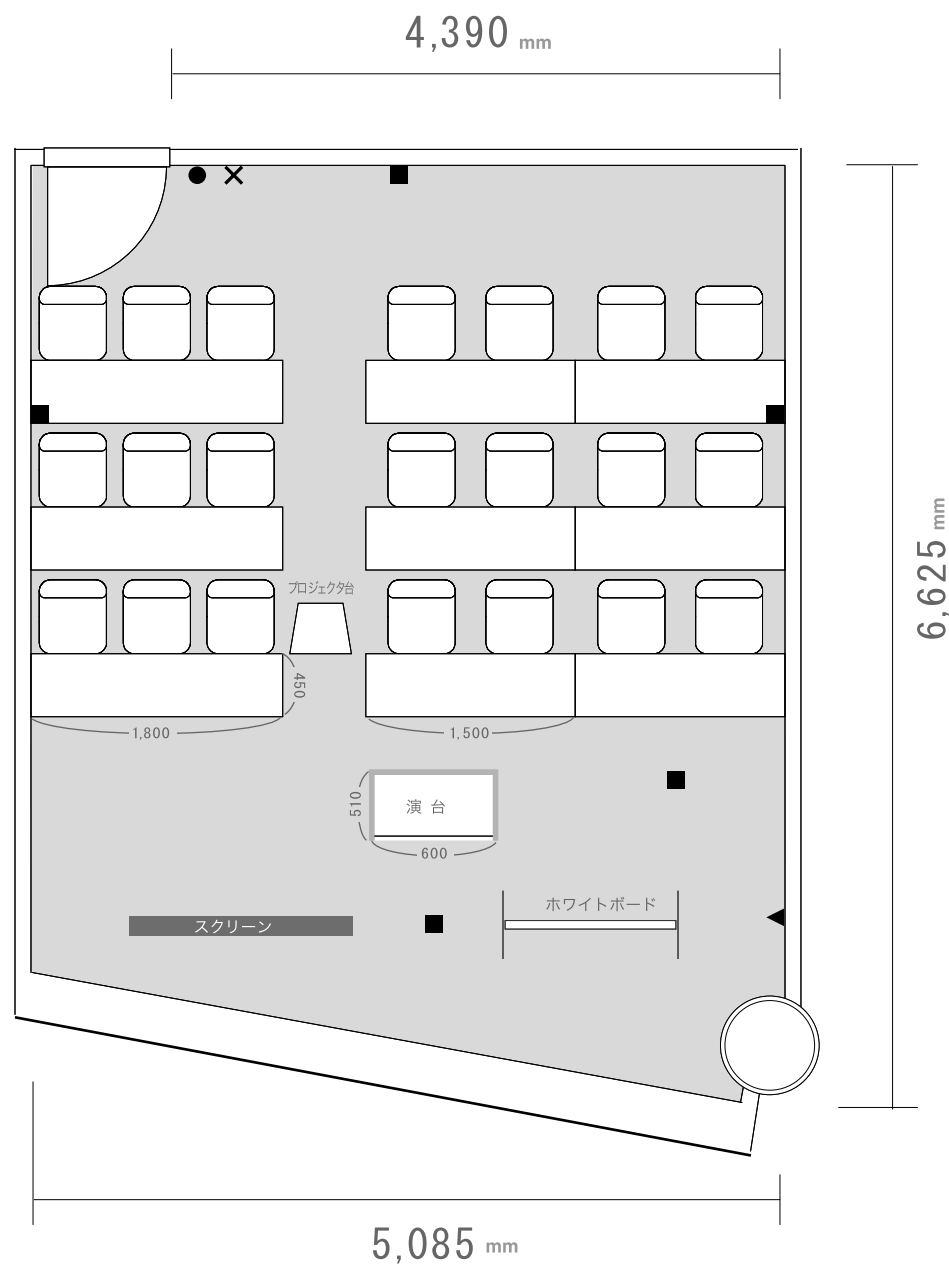

会議室

Room 7F

人数 **21名** (スクール形式)

広さ **38.8㎡** (11.7坪)

ホワイトボード	マイク	プロジェクタ	スクリーン	インターネット	CD	DVD	VHS

※ 備品無料 (■設置可 / □設置不可)

※ スクール形式でのお貸出しとなります。

レイアウトを変更された場合は原状復帰をお願い致します。

※ 各種情報と現状に差異がある場合は、現状優先となります。

T's conference rooms in shibuya
渋谷フラッグ

〒150-0042
東京都渋谷区宇田川町33番6号 Shibuya Flag 7F-8F

TEL **03-5457-7881**

電話受付 / 平日10:00~19:00
株式会社ティーズグループ