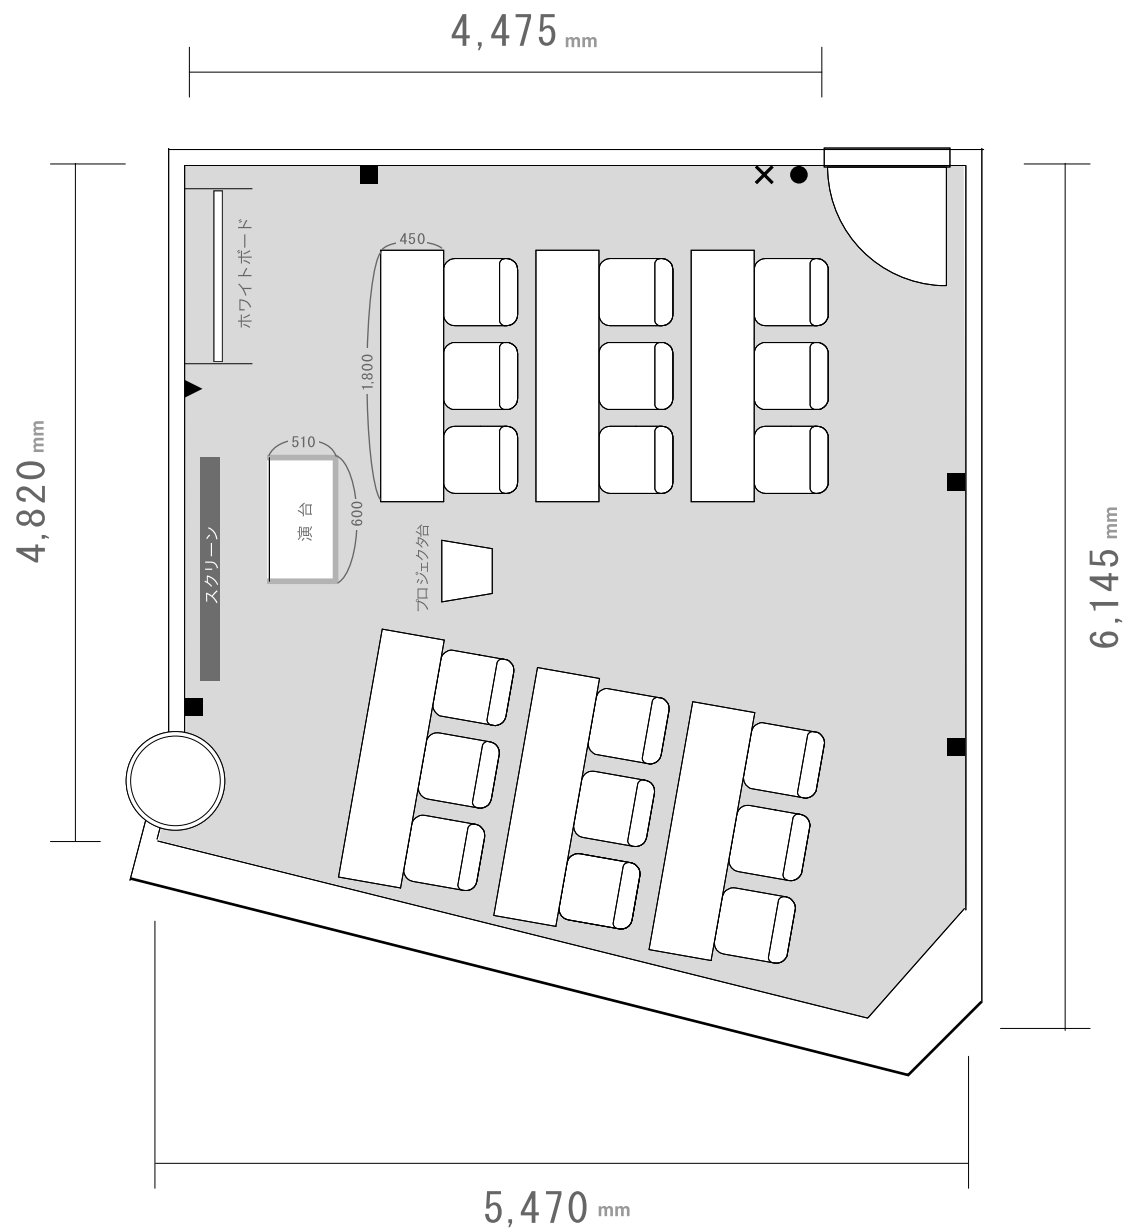

会議室

Room7E

人数 18名 (スクール形式)

広さ 35.8㎡ (10.8坪)

ホワイトボード	マイク	プロジェクタ	スクリーン	インターネット	CD	DVD	VHS

※ 備品無料 (■設置可 / □設置不可)

※ スクール形式でのお貸出しとなります。

レイアウトを変更された場合は原状復帰をお願い致します。

※ 各種情報と現状に差異がある場合は、現状優先となります。

T's conference rooms in shibuya
渋谷フラッグ

〒150-0042
東京都渋谷区宇田川33番6号 Shibuya Flag 7F-8F

TEL 03-5457-7881

電話受付 / 平日10:00~19:00
株式会社ティーズグループ