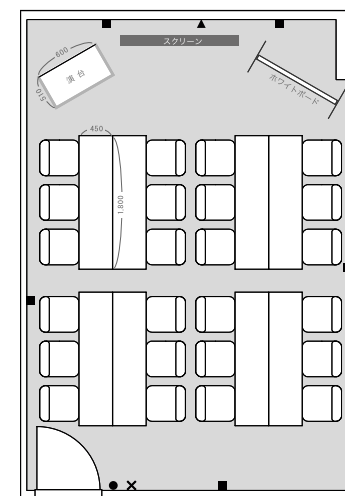

レイアウト例
口の字形式 (18名)

レイアウト例
シアター形式 (24名)

レイアウト例
コの字形式 (15名)

レイアウト例
島型形式 (24名)

会議室 Room8A レイアウト例

上記は、各形式で最大数を想定したレイアウト例です。レイアウト変更をご検討の際に、ご参照ください。

※ スクール形式でのお貸出しとなりますので、レイアウトの変更・原状復帰はお客様自身でお願い致します。
※ 備品・設備など、各種情報と現状に差異がある場合は、現状優先となります。