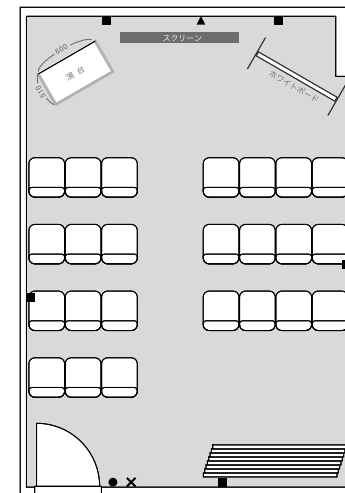

レイアウト例
口の字形式 (18名)

レイアウト例
シアター形式 (24名)

レイアウト例
コの字形式 (15名)

レイアウト例
島型形式 (24名)

会議室 Room8A レイアウト例

上記は、各形式で最大数を想定したレイアウト例です。レイアウト変更をご検討の際に、ご参照ください。

※ スクール形式でのお貸出しとなりますので、レイアウトの変更・原状復帰はお客様自身でお願い致します。
※ 備品・設備など、各種情報と現状に差異がある場合は、現状優先となります。