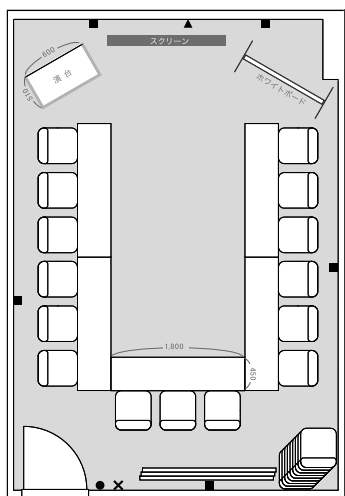

レイアウト例
口の字形式 (18名)

レイアウト例
シアター形式 (24名)

レイアウト例
コの字形式 (15名)

レイアウト例
島型形式 (24名)

会議室 Room8A レイアウト例

上記は、各形式で最大数を想定したレイアウト例です。レイアウト変更をご検討の際に、ご参照ください。

※ スクール形式でのお貸出しとなりますので、レイアウトの変更・原状復帰はお客様自身でお願い致します。
※ 備品・設備など、各種情報と現状に差異がある場合は、現状優先となります。